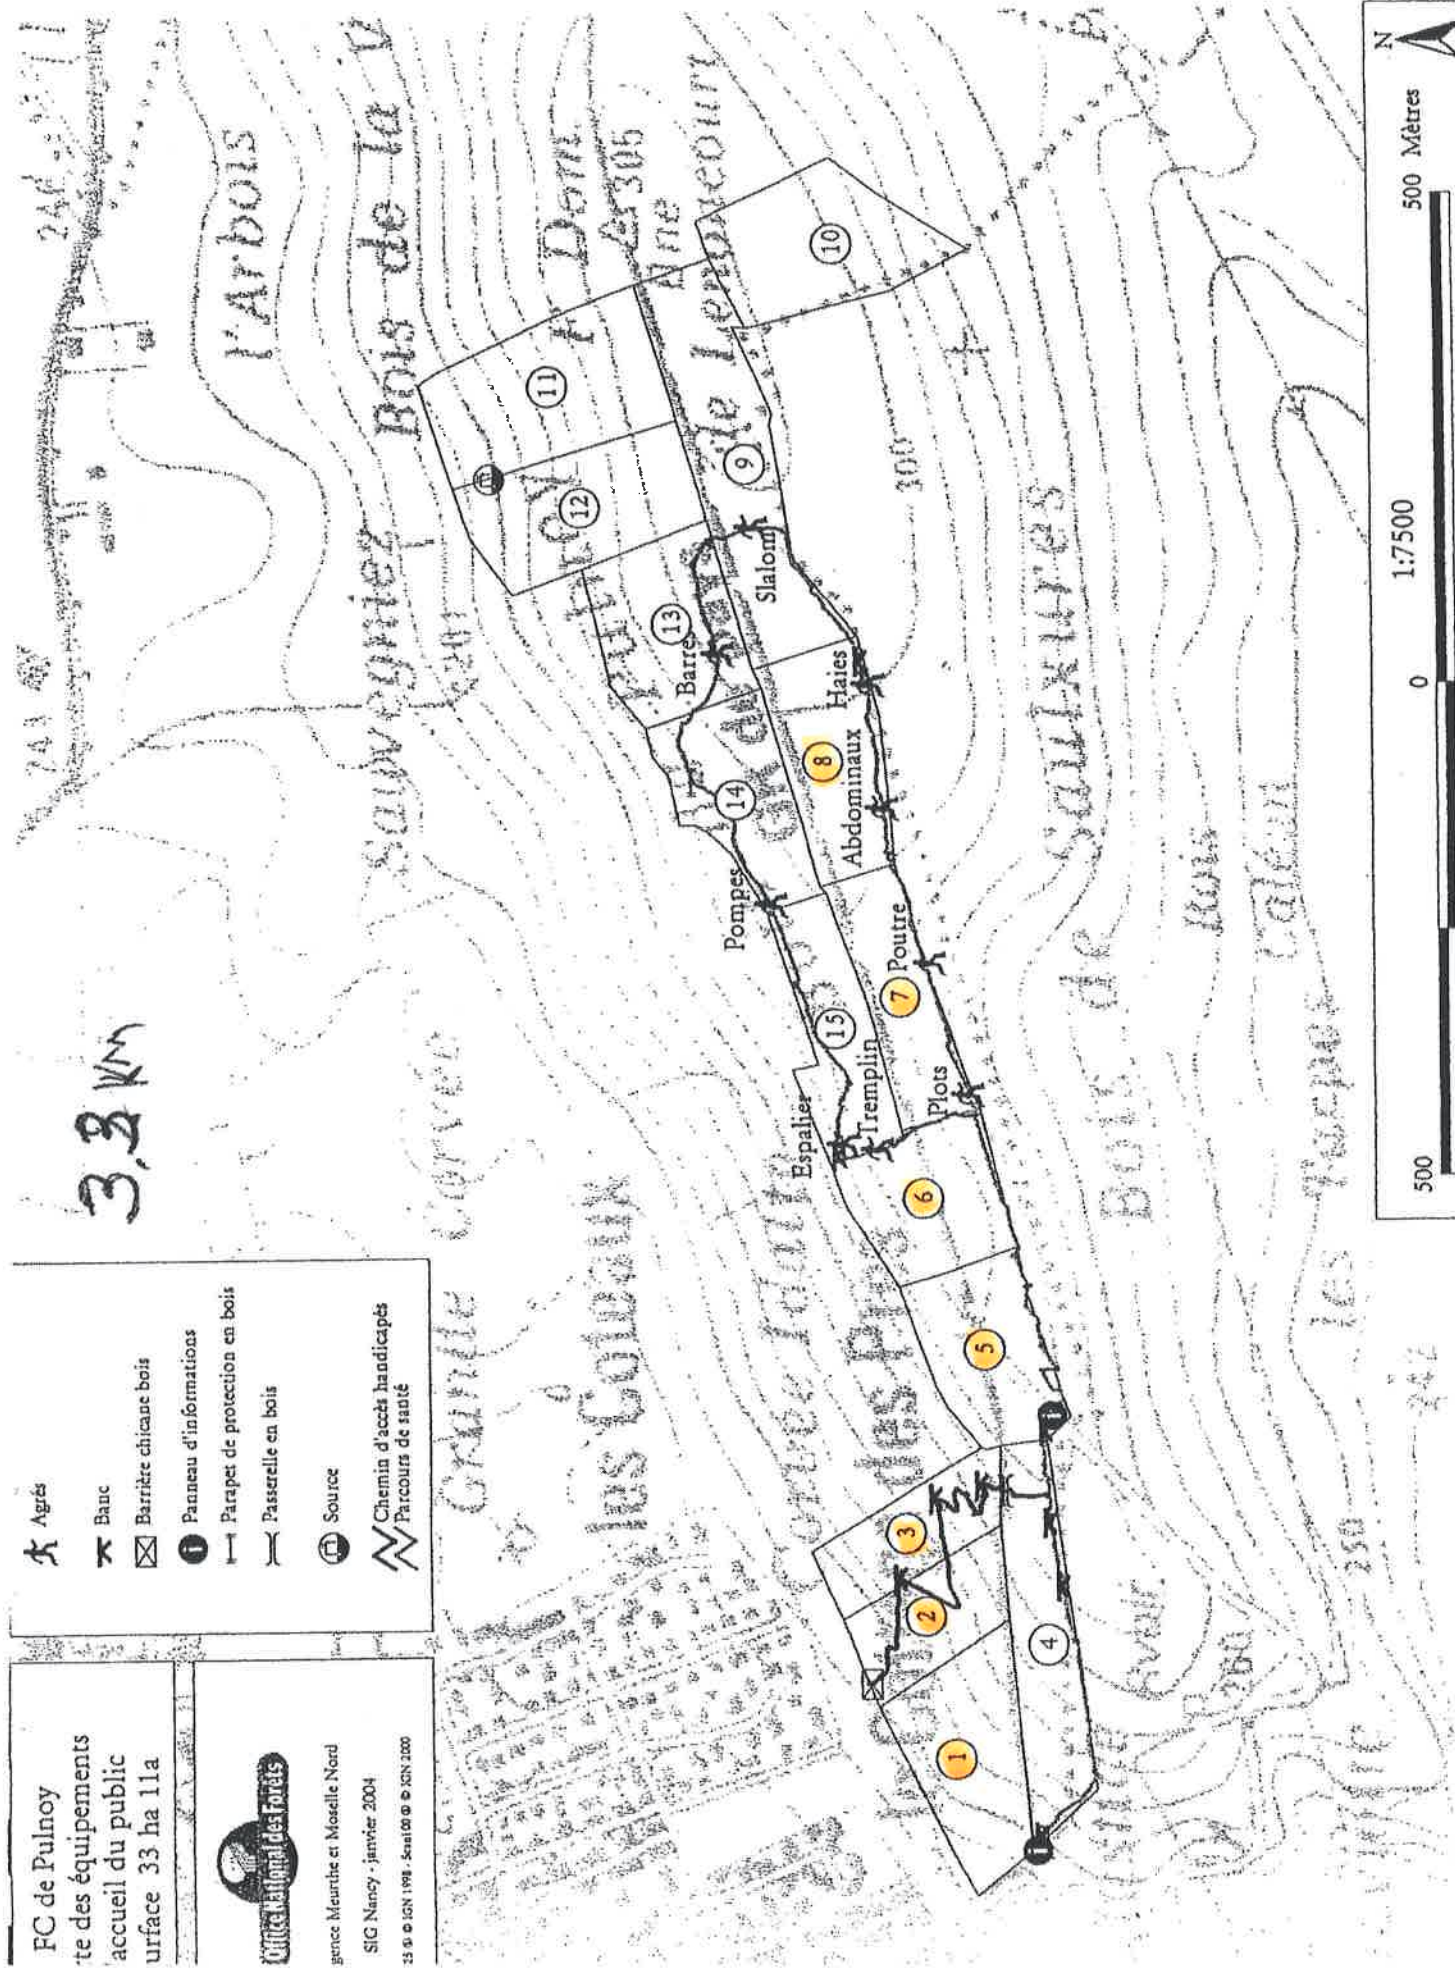

FC de Pulnoy  
 te des équipements  
 accueil du public  
 urface 33 ha 11a

gence Meurthe et Moselle Nord  
 SIG Nancy - janvier 2004  
 25 © IGN 1998 - IGN 00 © IGN 2000

-  Agrés
-  Banc
-  Barrière chicane bois
-  Panneau d'informations
-  Parapet de protection en bois
-  Passerelle en bois
-  Source
-  Chemin d'accès handicapés
-  Parcours de santé

3,3 km

500

0

1:7500

500 Mètres